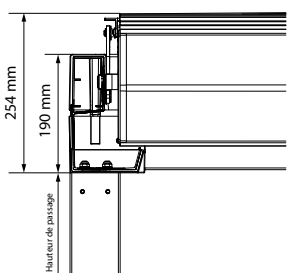

PERGOLIGHT

Toiture de terrasse avec lames rotatives en aluminium

- Lames rotatives (120°) qui protègent du soleil, du vent et de la pluie
- Résistance jusqu'à 100 Km/h de vent.
- Toiture entièrement plate en position fermée.
- Commande manuelle par manivelle, très simple.
- Evacuation d'eau intégrée dans les lames, déviée vers les colonnes :
- 3 variantes de montage :
 - Autoportante
 - Montage mural : côté pivot contre le mur
 - Montage mural : côté span contre le mur
- Les parties de toiture sont couplables (sur demande).
- Dimensions :
 - 1 partie de toiture = 3,5 m (span) x 3.95 m (pivot)
 - Hauteur de passage max : 2,5 m

Prix: 5'900.-

Prix hors-taxes / Pose estimative: ~ 900.-

Thermolaquage (structuré):

Blanc (RAL 9016)

Noir chaud (RAL 8022)

Bicolore possible

(lames en une autre couleur que le cadre et les colonnes)

Détail cadre + lame

Détail support mural

Détail pieds de fixation