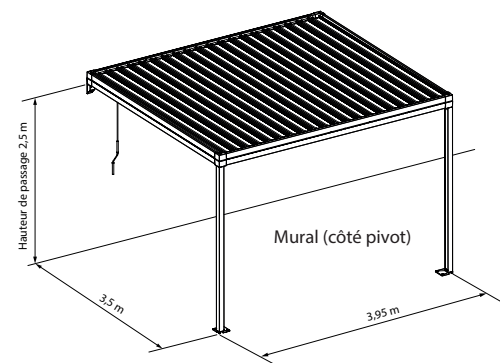

PERGOLIGHT

Toiture de terrasse avec lames rotatives en aluminium

- Lames rotatives (120°) qui protègent du soleil, du vent et de la pluie
- Résistance jusqu'à 100 Km/h de vent.
- Toiture entièrement plate en position fermée.
- Commande manuelle par manivelle, très simple.
- Evacuation d'eau intégrée dans les lames, déviée vers les colonnes :
- 3 variantes de montage :
 - Autoportante
 - Montage mural : côté pivot contre le mur
 - Montage mural : côté span contre le mur
- Les parties de toiture sont couplables (sur demande).
- Dimensions :
 - 1 partie de toiture = 3,5 m (span) x 3.95 m (pivot)
 - Hauteur de passage max : 2,5 m

Prix: 5'900.-

Prix hors-taxes / Pose estimative: ~ 900.-

Thermolaquage (structuré):

Blanc (RAL 9016)

Noir chaud (RAL 8022)

Bicolore possible

(lames en une autre couleur que le cadre et les colonnes)

Détail cadre + lame

Détail support mural

Détail pieds de fixation