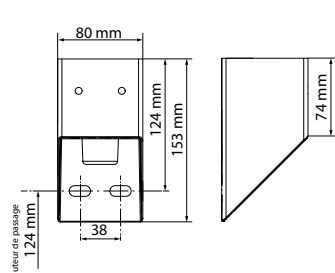

Détail support mural