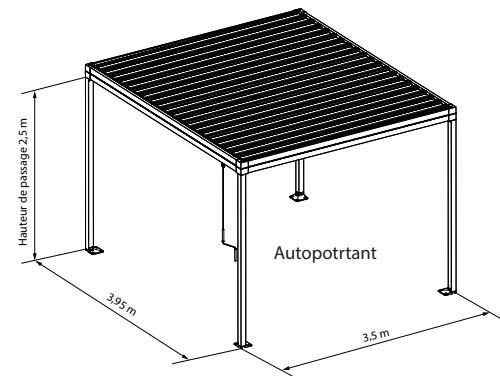

PERGOLIGHT

Toiture de terrasse avec lames rotatives en aluminium

- Lames rotatives (120°) qui protègent du soleil, du vent et de la pluie
- Résistance jusqu'à 100 Km/h de vent.
- Toiture entièrement plate en position fermée.
- Commande manuelle par manivelle, très simple.
- Evacuation d'eau intégrée dans les lames, déviée vers les colonnes :
- 3 variantes de montage :
 - Autoportante
 - Montage mural : côté pivot contre le mur
 - Montage mural : côté span contre le mur
- Les parties de toiture sont couplables (sur demande).
- Dimensions :
 - 1 partie de toiture = 3,5 m (span) x 3.95 m (pivot)
 - Hauteur de passage max : 2,5 m

Prix: 5'900.-

Prix hors-taxes / Pose estimative: ~ 900.-

Thermolaquage (structuré):

Blanc (RAL 9016)

Noir chaud (RAL 8022)

Bicolore possible

(lames en une autre couleur que le cadre et les colonnes)

Détail cadre + lame