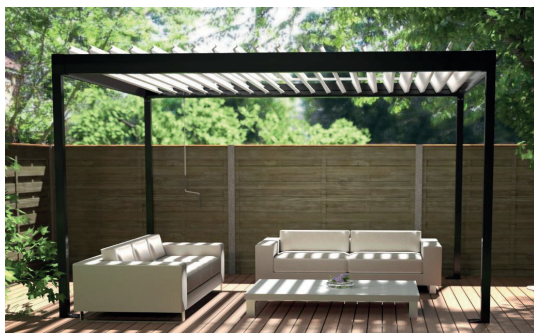

PERGOLIGHT

Toiture de terrasse avec lames rotatives en aluminium

- Lames rotatives (120°) qui protègent du soleil, du vent et de la pluie
- Résistance jusqu'à 100 Km/h de vent.
- Toiture entièrement plate en position fermée.
- Commande manuelle par manivelle, très simple.
- Evacuation d'eau intégrée dans les lames, déviée vers les colonnes :
- 3 variantes de montage :
 - Autoportante
 - Montage mural : côté pivot contre le mur
 - Montage mural : côté span contre le mur
- Les parties de toiture sont couplables (sur demande).
- Dimensions :
 - 1 partie de toiture = 3,5 m (span) x 3.95 m (pivot)
 - Hauteur de passage max : 2,5 m

Prix: 5'900.-

Prix hors-taxes / Pose estimative: ~ 900.-

Thermolaquage (structuré):

Blanc (RAL 9016)

Noir chaud (RAL 8022)

Bicolore possible

(lames en une autre couleur que le cadre et les colonnes)

Détail cadre + lame