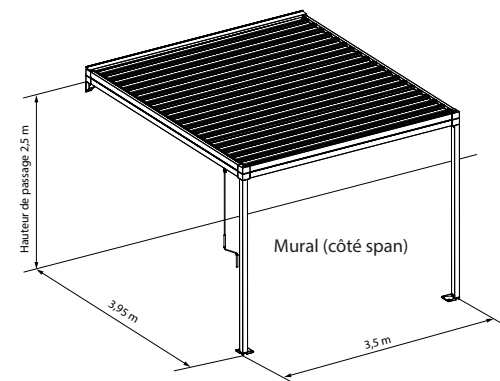

PERGOLIGHT

Toiture de terrasse avec lames rotatives en aluminium

- Lames rotatives (120°) qui protègent du soleil, du vent et de la pluie
- Résistance jusqu'à 100 Km/h de vent.
- Toiture entièrement plate en position fermée.
- Commande manuelle par manivelle, très simple.
- Evacuation d'eau intégrée dans les lames, déviée vers les colonnes :
- 3 variantes de montage :
 - Autoportante
 - Montage mural : côté pivot contre le mur
 - Montage mural : côté span contre le mur
- Les parties de toiture sont couplables (sur demande).
- Dimensions :
 - 1 partie de toiture = 3,5 m (span) x 3.95 m (pivot)
 - Hauteur de passage max : 2,5 m

Prix: 5'900.-

Prix hors-taxes / Pose estimative: ~ 900.-

Thermolaquage (structuré):

Blanc (RAL 9016)

Noir chaud (RAL 8022)

Bicolore possible

(lames en une autre couleur que le cadre et les colonnes)

Détail cadre + lame

Détail support mural

Détail pieds de fixation