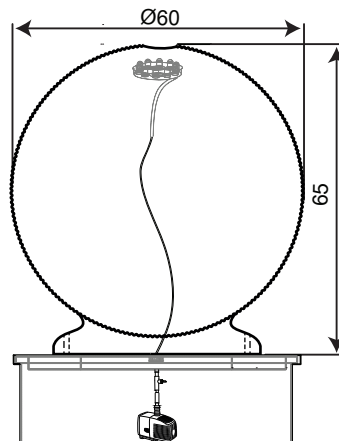

Asaki Boule 8029

CACTOSE FRANCE

www.cactose.fr

ASSEMBLAGE NIVEAU D'EAU
WATER LEVEL ASSEMBLY

OPTION BASE Ø90 cm, 150 L

OPTION BASE Ø120 cm, 275 L

OPTION LUMIERE
/ LIGHT (ref. 1020)