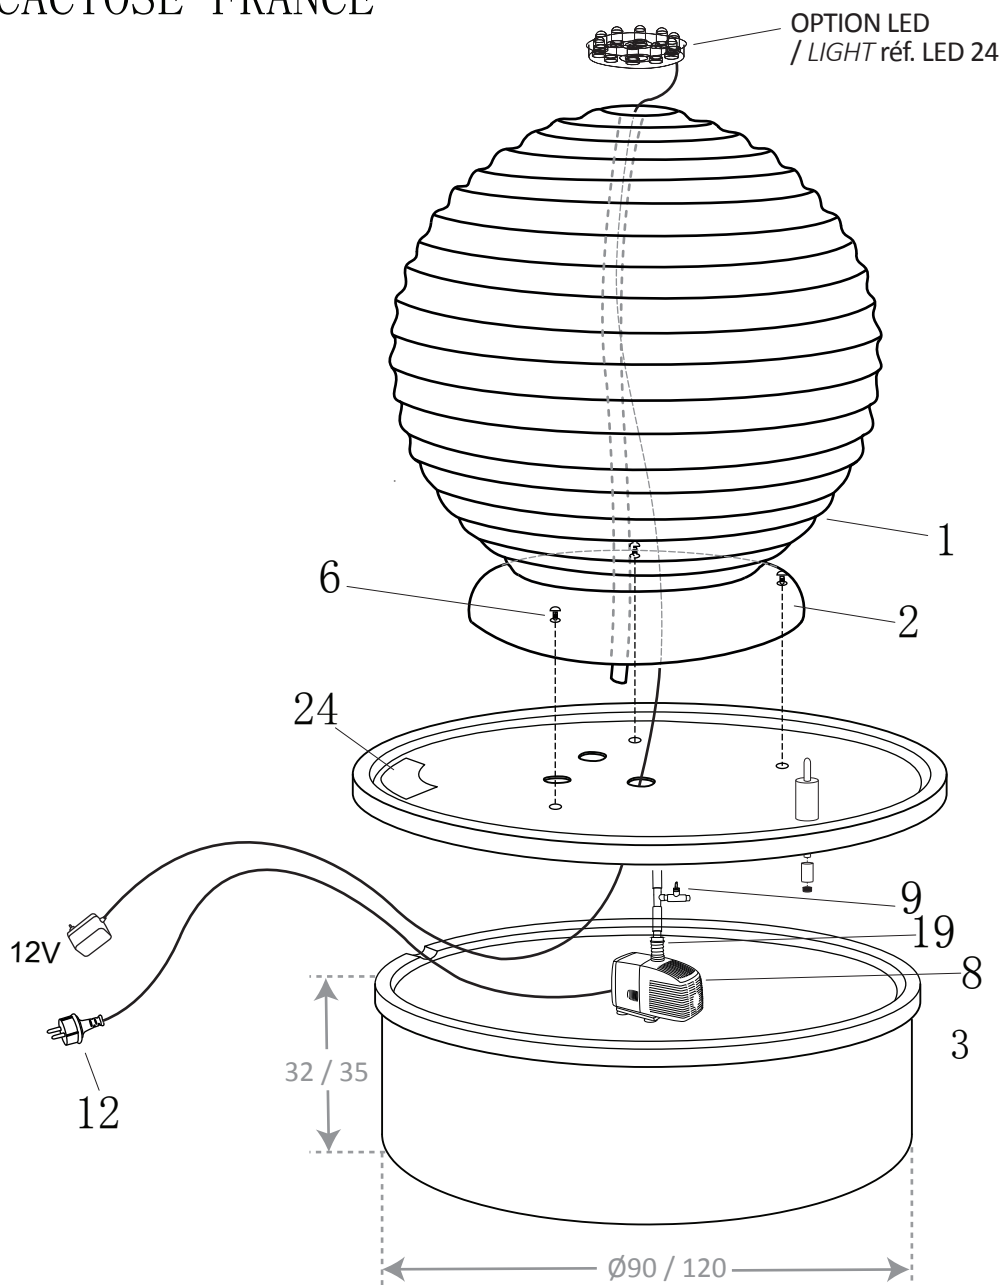

Asaki Boule 8029

CACTOSE FRANCE

www.cactose.fr

ASSEMBLAGE NIVEAU D'EAU
WATER LEVEL ASSEMBLY

OPTION BASE Ø90 cm, 150 L

OPTION BASE Ø120 cm, 275 L

OPTION LUMIERE
/ LIGHT (ref. 1020)