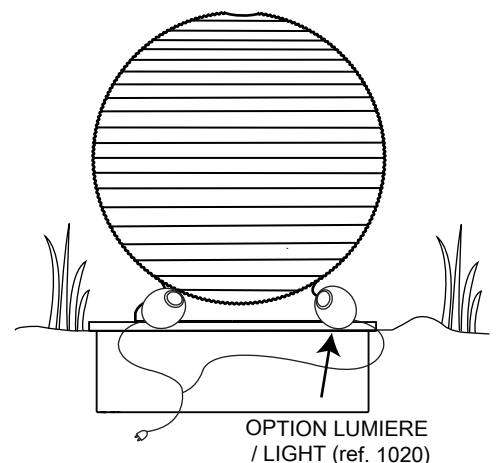

Asaki Boule 8029

CACTOSE FRANCE

www.cactose.fr

ASSEMBLAGE NIVEAU D'EAU
WATER LEVEL ASSEMBLY

OPTION BASE Ø90 cm, 150 L

OPTION BASE Ø120 cm, 275 L

OPTION LUMIERE
/ LIGHT (ref. 1020)