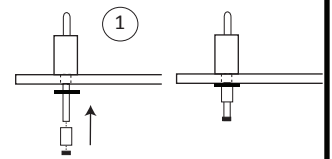

Asaki Boule 8029

CACTOSE FRANCE

www.cactose.fr

ASSEMBLAGE NIVEAU D'EAU
WATER LEVEL ASSEMBLY

OPTION BASE Ø90 cm, 150 L

OPTION BASE Ø120 cm, 275 L

OPTION LUMIERE
/ LIGHT (ref. 1020)