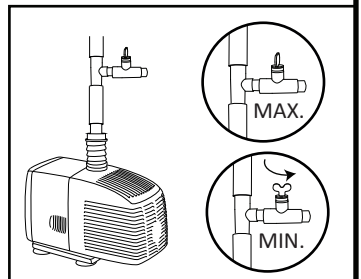

Asaki Boule 8029

CACTOSE FRANCE

www.cactose.fr

ASSEMBLAGE NIVEAU D'EAU
WATER LEVEL ASSEMBLY

OPTION BASE Ø90 cm, 150 L

OPTION BASE Ø120 cm, 275 L

OPTION LUMIERE
/ LIGHT (ref. 1020)